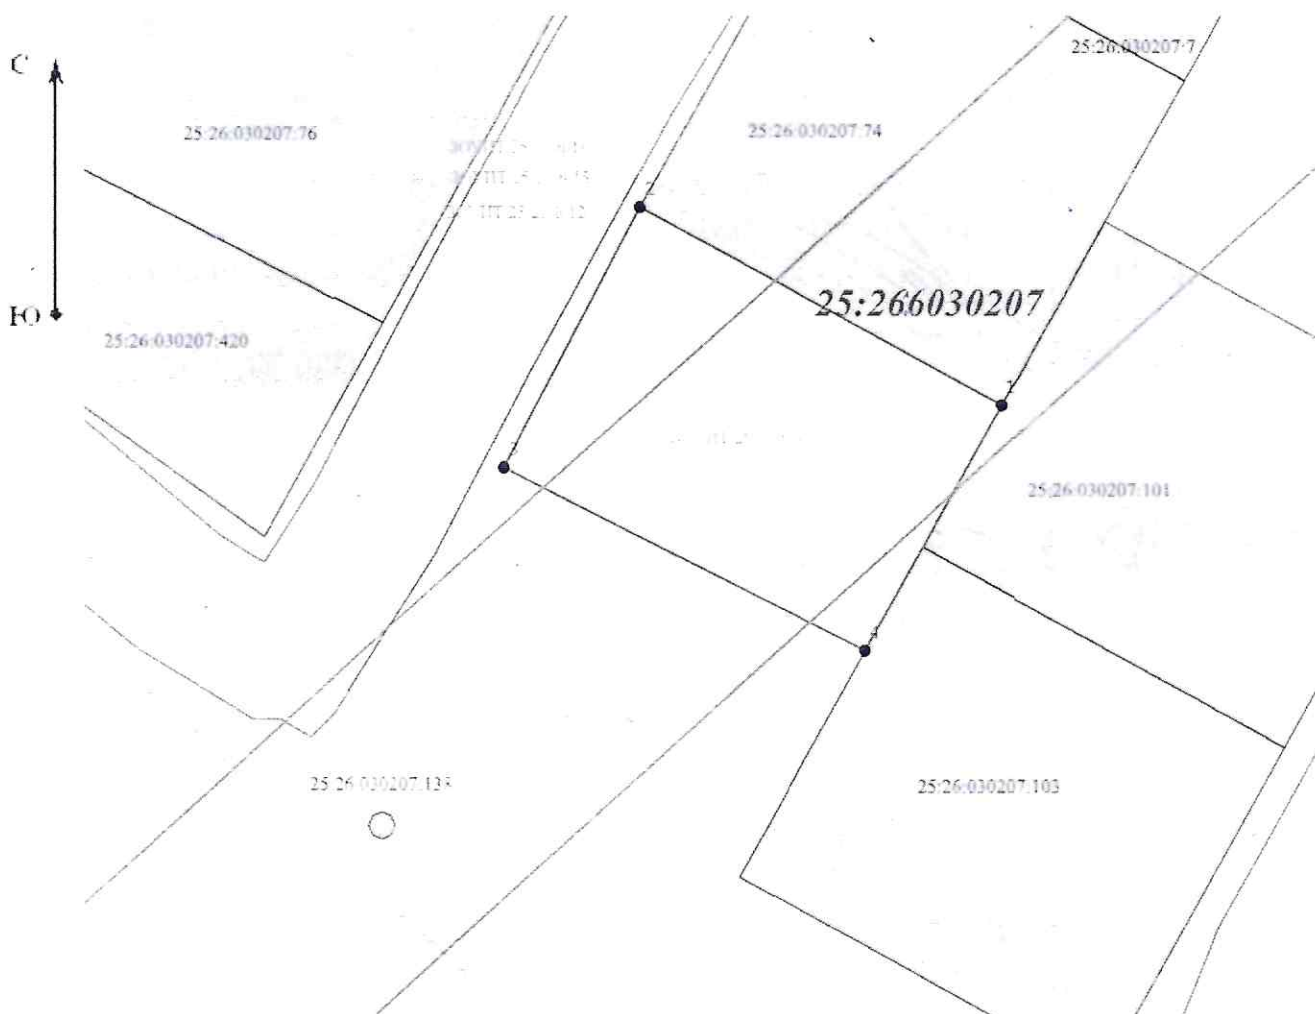

Адрес (местоположение) земельного участка:

Приморский край, Арсеньевский городской округ, г.Арсеньев, в районе ул.Тихоокеанская, д.21

Система координат МСК 25, зона 2

Масштаб 1:800

Условные обозначения:

————— - граница вновь образуемого земельного участка площадью 1339 кв.м.

25:26:030207:74 - кадастровый номер участка стоящего на ГКУ

————— - граница земельного участка стоящего на ГКУ

————— - реестровый номер зоны с особыми условиями использования территории

Ж1 - обозначение территориальной зоны

25:26:030207 - номер кадастрового квартала

————— - граница кадастрового квартала

————— - граница территориальной зоны

————— - граница зоны с особыми условиями использования территории

● - обозначение точки вновь образуемого земельного участка

Участок полностью расположен в зонах с особыми условиями использования территории: ЗОУИТ 25:26-6.15; ЗОУИТ 25:26-6.12; ЗОУИТ 25:26-6.18.

Участок частично расположен в зоне с особыми условиями использования территории ЗОУИТ 25:26-6.9.